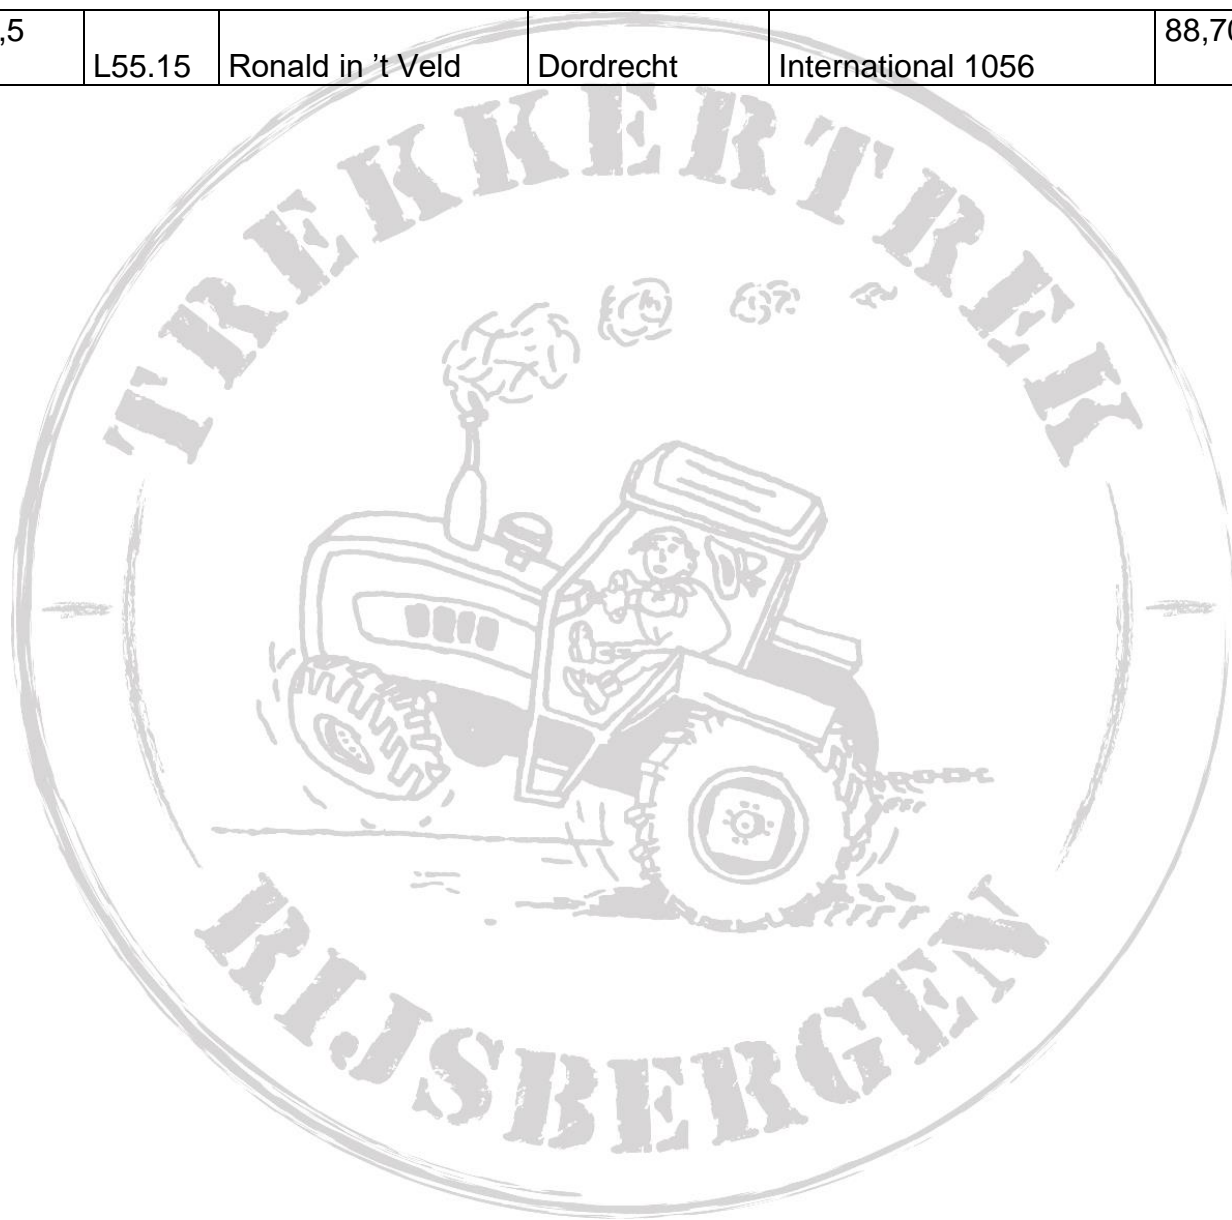

Trekkertrek Rijsbergen, zondag 3 juli 2022

Landbouw 5,5 ton

Eind-stand	Klasse	Nr.	Naam	Woonplaats	Tractor	Proeftrek	1e trek	Finale
1	Landbouw 5,5 ton	L55.02	Bram Timmermans	Oosteind	Ford 8210	100 – FP	100 – FP	97,60
2	Landbouw 5,5 ton	L55.07	Niels Welten	Steenbergen	International 1246	100 – FP	100 – FP	91,55
3	Landbouw 5,5 ton	L55.11	Jan de Regt	Etten-Leur	International 1246	100 – FP	100 – FP	88,15
4	Landbouw 5,5 ton	L55.13	Kim Veraart	Nispen	John Deere 3650		100 – FP	86,50
5	Landbouw 5,5 ton	L55.17	Arend Visser	Hellevoetsluis	Inter 1066		100 – FP	85,80
6	Landbouw 5,5 ton	L55.04	Rob Kimenai	Dongen	John Deere 3130LS	87,05	98,20	
7	Landbouw 5,5 ton	L55.08	Thomas Aerts	Wernhout	Steyr 1090	100 – FP	97,60	
8	Landbouw 5,5 ton	L55.01	Mark van Hooydonk	Bavel	Volvo BM 810	100 - FP	93,95	
9	Landbouw 5,5 ton	L55.10	Bas Boeren	Etten-Leur	Fendt 3121SA	82,70	93,40	
10	Landbouw 5,5 ton	L55.12	Tom Krijnen	Meer	Case IH 1056XL	79,70	92,10	
11	Landbouw 5,5 ton	L55.03	Robin Kennis	Rijsbergen	Ford 7810	82,80	88,75	
12	Landbouw 5,5 ton	L55.06	Rob Gooijers	Chaam	Fendt 309LSA	79,10	88,60	
13	Landbouw 5,5 ton	L55.05	Jarno Buijs	Etten-Leur	Fendt 308/90	78,70	88,00	
14	Landbouw 5,5 ton	L55.16	Leon Verhoeven	Strijen	Fiat 1000	71,80	87,80	

Trekkertrek Rijsbergen, zondag 3 juli 2022

15	Landbouw 5,5 ton	L55.15	Ronald in 't Veld	Dordrecht	International 1056	88,70	82,10
----	------------------	--------	-------------------	-----------	--------------------	-------	-------