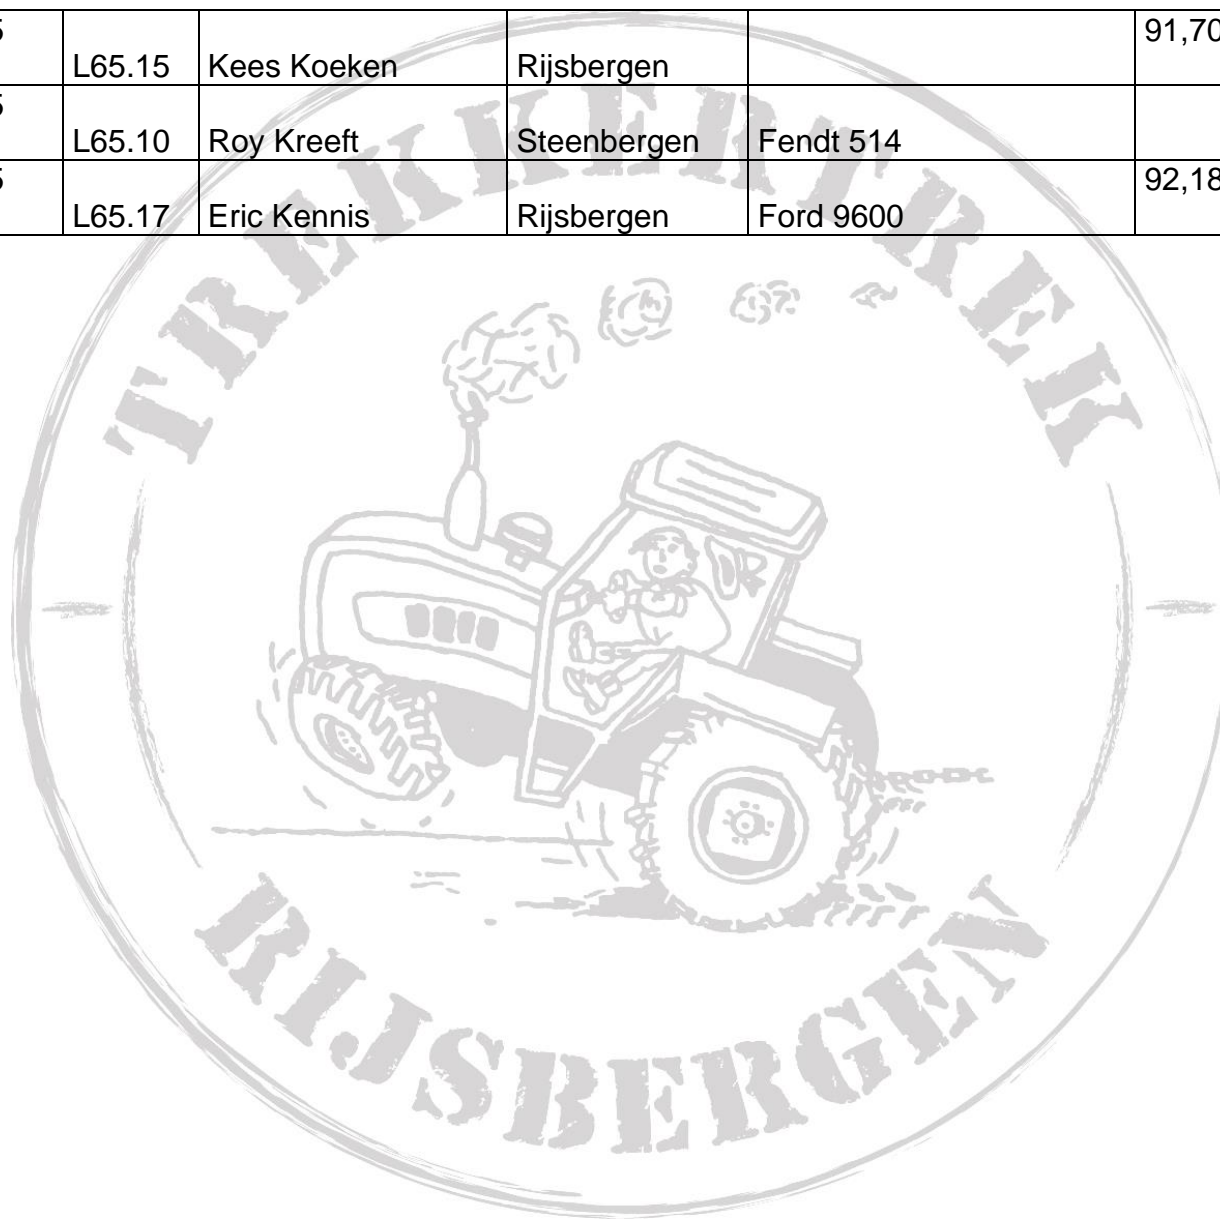

Trekkertrek Rijsbergen, zondag 3 juli 2022

**TRUCK-EN TRACTOR
PULLING** Rijsbergen

13	Landbouw 6,5 ton	L65.15	Kees Koeken	Rijsbergen		91,70	67,55
14	Landbouw 6,5 ton	L65.10	Roy Kreeft	Steenbergen	Fendt 514		38,70
15	Landbouw 6,5 ton	L65.17	Eric Kennis	Rijsbergen	Ford 9600	92,18	